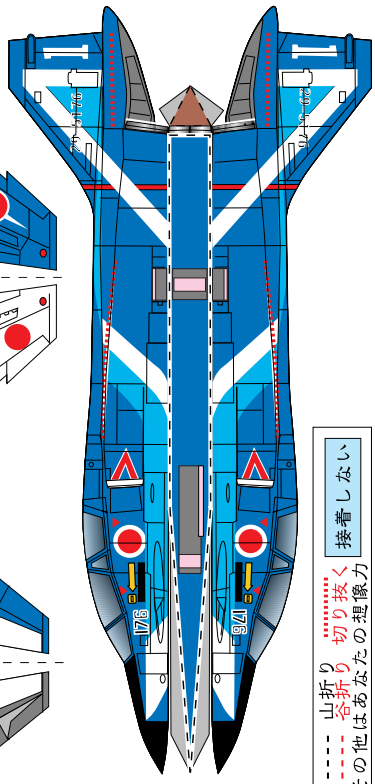

Blue Impulse T-2

ペーパープラモデル
 ゼロバットワット
 ZERO BATTLE WATT
 ZOOBUREN OSAMU MIYAKE

山折り 切り抜く
 谷折り 接着しない
 赤点線 切り抜く
 赤点線 接着しない
 赤点線 切り抜く
 赤点線 接着しない
 その他はあなたの想像力